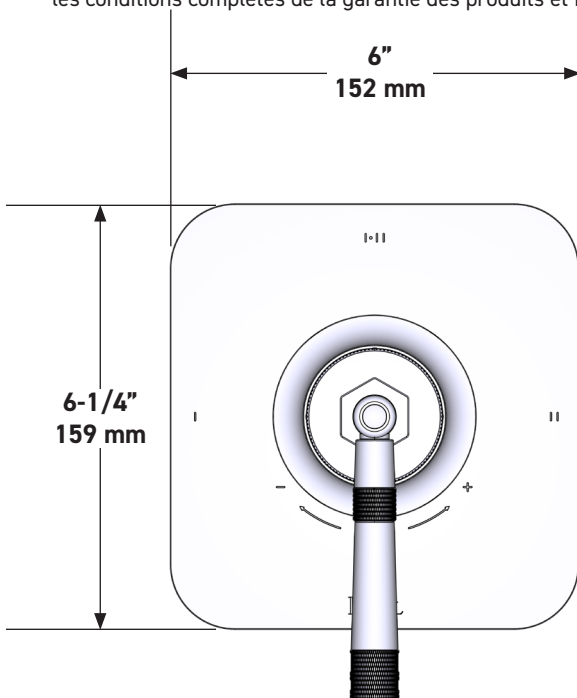

### Garniture de soupape thermostatique à équilibrage de pression de 1/2 po, à 3 fonctions (partagées) Graceline®

MODÈLE DE BASE : TMB23W1

cUPC®

For warranty or additional information, contact:

US Customers