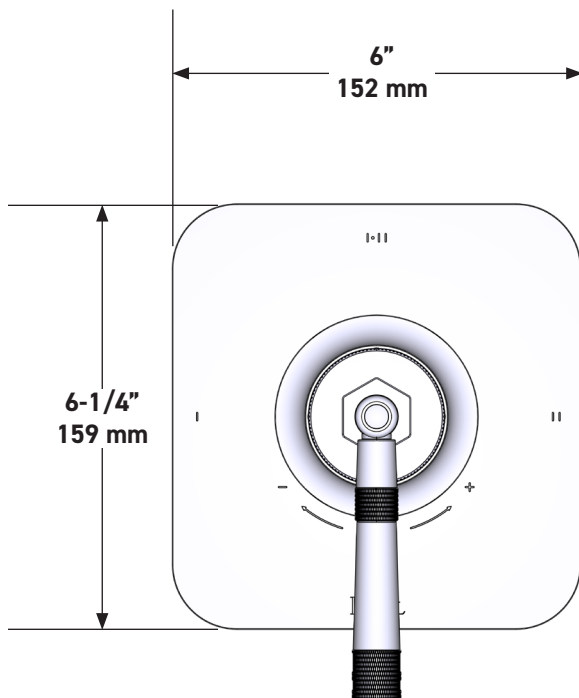

### Moldura Graceline® de equilibrio térmico y de presión de 1/2" con 3 funciones (Compartida)

MODELO DE BASE: TMB23W1

UPC®

For warranty or additional information, contact:

US Customers

U.S.A.  
[houseofrohl.com/support](http://houseofrohl.com/support)  
 1-800-777-9762