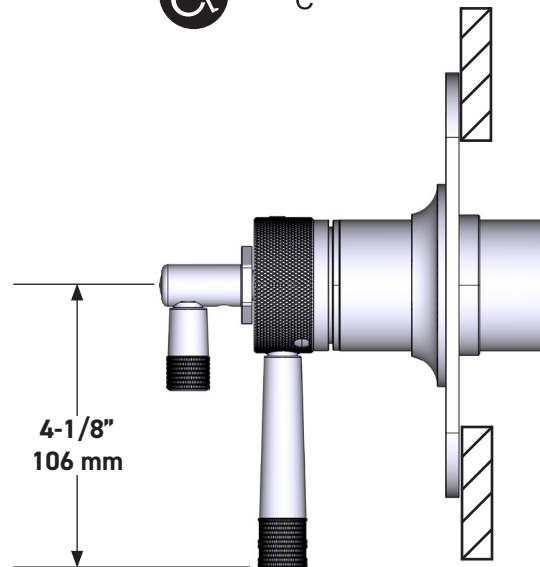

### Moldura Graceline® de equilibrio térmico y de presión de 1/2" con 3 funciones (Compartida)

MODELO DE BASE: TMB23W1

UPC®

For warranty or additional information, contact:

US Customers

U.S.A.  
[houseofrohl.com/support](http://houseofrohl.com/support)  
 1-800-777-9762