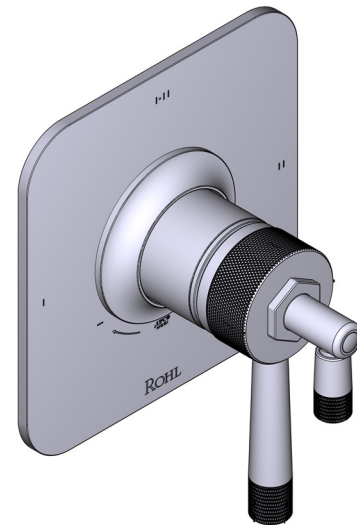

SPÉCIFICATIONS

DESCRIPTION

- Combine à la fois les technologies thermostatique et d'équilibrage de la pression
- Contrôle de la température du type préréglage absolu
- Contrôle de la température et du débit avec inverseur
- 2 fonctions distinctes et 1 fonction partagée
- Soupape de plomberie brute vendue séparément :
  - Commander une soupape de plomberie brute thermostatique à équilibrage de pression n° R23
  - Trousse de rallonge de la soupape n° R23 de 1 1/4 po disponible, commander la trousse n° EXT23KIT114
  - Trousse de rallonge de la soupape n° R23 de 3/4 po disponible, commander la trousse n° EXT23KIT34

CARTOUCHE

- 0-924 (Inclus)

NORMES

- ASME A112.18.1

GARANTIE

- La plupart des produits ou pièces comprend des «garanties limitées» contre les défauts de fabrication. Pour les clients des États-Unis : veuillez consulter houseofrohl.com/support; Pour les clients du Canada : veuillez consulter houseofrohl.ca/support pour connaître les conditions complètes de la garantie des produits et finis.

Garniture de soupape thermostatique à équilibrage de pression de 1/2 po, à 3 fonctions (partagées) Graceline®

MODÈLE DE BASE : TMB23W1

cUPC®