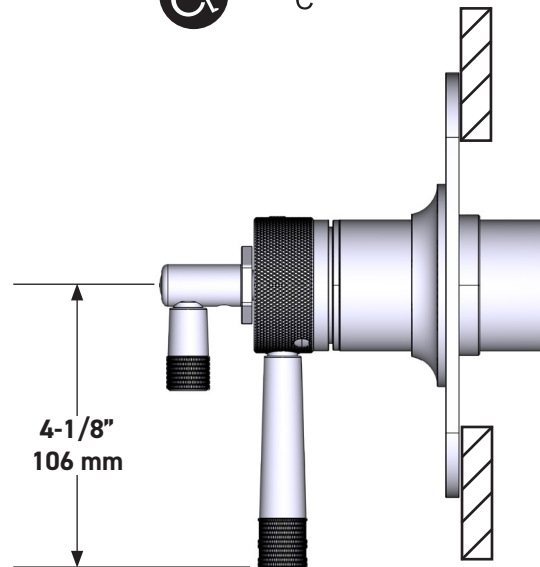

### Garniture de soupape thermostatique à équilibrage de pression de 1/2 po, à 3 fonctions (partagées) Graceline®

MODÈLE DE BASE : TMB23W1

cUPC®

For warranty or additional information, contact:

US Customers