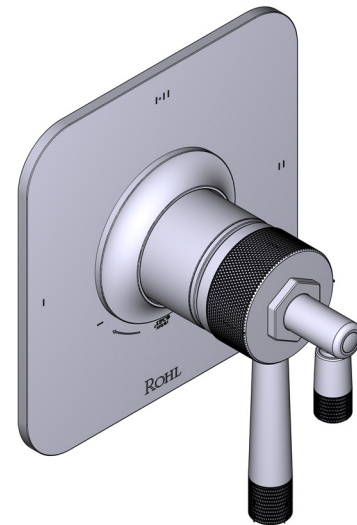

ESPECIFICACIONES

DESCRIPCIÓN

- Combina tecnologías termostáticas y de equilibrio de presión.
- Control de temperatura de configuración única
- Control de temperatura y volumen con desviador
- 2 funciones exclusivas y 1 función compartida
- La válvula empotrada se vende por separado:
  - Pida la válvula empotrada de equilibrio térmico y de presión R23
  - Kit de extensión R23 de 1-1/4" disponible, pida el kit EXT23KIT114
  - Kit de extensión R23 de 3/4" disponible, pida el kit EXT23KIT34

CARTUCHO

- 0-924 (Incluido)

ESTÁNDARES

- ASME A112.18.1

GARANTÍA

- La mayoría de los productos o piezas cuentan con "Garantías Limitadas" por defectos de fabricación. A los clientes en EE.UU. se les recomienda visitar houseofrohl.com/support y a los clientes en Canadá, houseofrohl.ca/support, para consultar las condiciones completas de la garantía de los productos y acabados

Moldura Graceline® de equilibrio térmico y de presión de 1/2" con 3 funciones (Compartida)

MODELO DE BASE: TMB23W1

UPC®