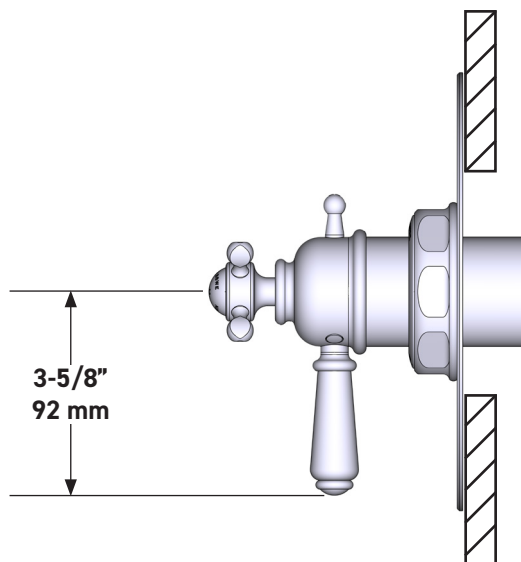

ESPECIFICACIONES

DESCRIPCIÓN

- Combina tecnologías termostáticas y de equilibrio de presión
- Control de temperatura de configuración única
- Control de temperatura y volumen con desviador
- 3 funciones exclusivas (compatible con CEC)
- La válvula empotrada se vende por separado:
 - Pida la válvula empotrada de equilibrio térmico y de presión R45
 - Kit de extensión R45 de 1-1/4" disponible, pida el kit EXT45KIT114
 - Kit de extensión R45 de 3/4" disponible, pida el kit EXT45KIT34

Moldura Edwardian^{MR} de equilibrio térmico y de presión de 1/2" con 3 funciones (Sin compartir)

MODELO DE BASE: U.TEW47W1

UPC®

For warranty or additional information, contact:

US Customers

U.S.A.
houseofrohl.com/support
1-800-777-9762