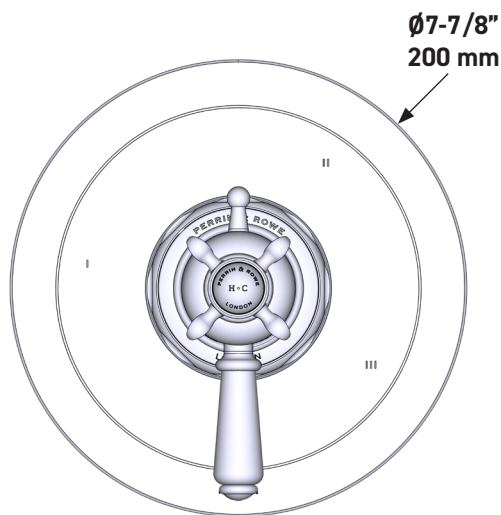

ESPECIFICACIONES

DESCRIPCIÓN

- Combina tecnologías termostáticas y de equilibrio de presión
- Control de temperatura de configuración única
- Control de temperatura y volumen con desviador
- 3 funciones exclusivas (compatible con CEC)
- La válvula empotrada se vende por separado:
 - Pida la válvula empotrada de equilibrio térmico y de presión R45
 - Kit de extensión R45 de 1-1/4" disponible, pida el kit EXT45KIT114
 - Kit de extensión R45 de 3/4" disponible, pida el kit EXT45KIT34

Moldura Edwardian^{MR} de equilibrio térmico y de presión de 1/2" con 3 funciones (Sin compartir)

MODELO DE BASE: U.TEW47W1

UPC®

For warranty or additional information, contact:

US Customers

U.S.A.
houseofrohl.com/support
1-800-777-9762