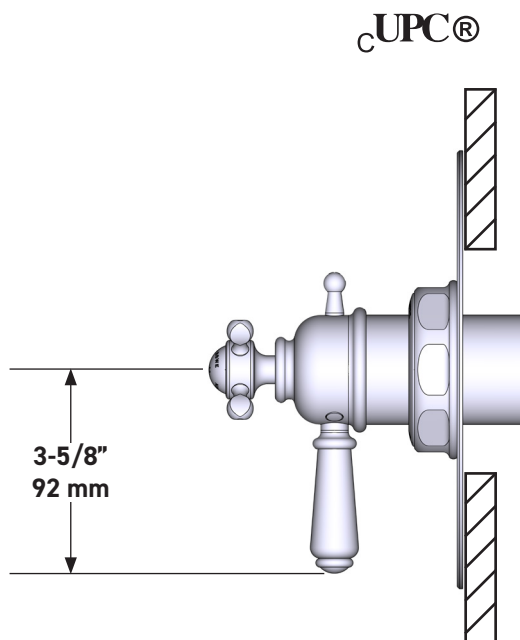

Garniture de soupape thermostatique à équilibrage de pression de ½ po, à 3 fonctions (distinctes) Edwardian^{MC}

MODÈLE DE BASE : U.TEW47W1

For warranty or additional information, contact:

US Customers

U.S.A.
houseofrohl.com/support
1-800-777-9762