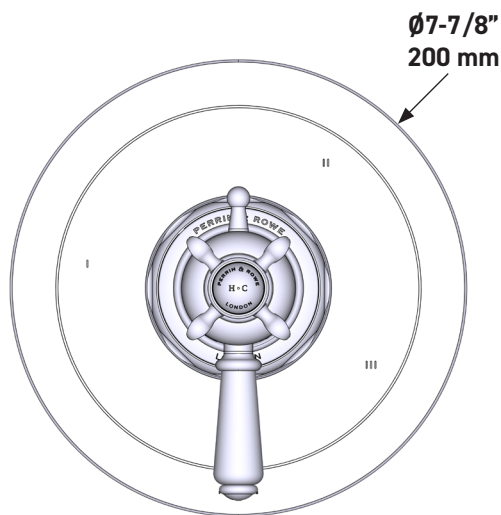

Garniture de soupape thermostatique à équilibrage de pression de ½ po, à 3 fonctions (distinctes) Edwardian^{MC}

MODÈLE DE BASE : U.TEW47W1

For warranty or additional information, contact:

US Customers

U.S.A.
houseofrohl.com/support
1-800-777-9762