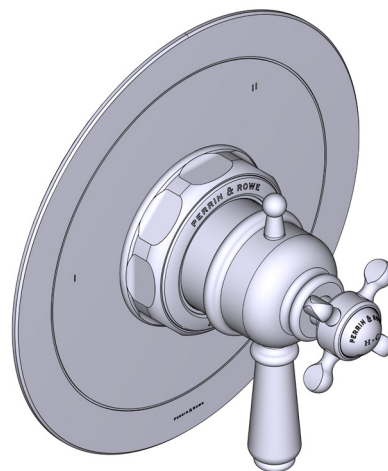

SPECIFICATIONS

DESCRIPTION

- Combines both thermostatic and pressure balance technologies
- “Set it and forget it” temperature control
- Temperature and volume control with diverter
- 3 dedicated functions (CEC Compliant)
- Rough-in valve sold separately:
 - Order R45 therm & pressure balance rough-in valve
 - 3/4" R45 extension kit available, order EXT45KIT34
 - 1-1/4" R45 extension kit available, order EXT45KIT114

Canadian Customers

ONTARIO
houseofrohl.ca/support
1-800-287-5354

SPÉCIFICATIONS

DESCRIPTION

- Combine à la fois les technologies thermostatique et d'équilibrage de la pression
- Contrôle de la température du type préréglage absolu
- Contrôle de la température et du débit avec inverseur
- 3 fonctions distinctes (conforme aux normes de la CEC)
- Soupape de plomberie brute vendue séparément :
 - Pida la válvula empotrada de equilibrio térmico y de presión R45
 - Kit de extensión R45 de 1-1/4" disponible, pida el kit EXT45KIT114
 - Kit de extensión R45 de 3/4" disponible, pida el kit EXT45KIT34

Garniture de soupape thermostatique à équilibrage de pression de ½ po, à 3 fonctions (distinctes) Edwardian^{MC}

MODÈLE DE BASE : U.TEW47W1

For warranty or additional information, contact:

US Customers

U.S.A.
houseofrohl.com/support
1-800-777-9762

ESPECIFICACIONES

DESCRIPCIÓN

- Combina tecnologías termostáticas y de equilibrio de presión
- Control de temperatura de configuración única
- Control de temperatura y volumen con desviador
- 3 funciones exclusivas (compatible con CEC)
- La válvula empotrada se vende por separado:
 - Pida la válvula empotrada de equilibrio térmico y de presión R45
 - Kit de extensión R45 de 1-1/4" disponible, pida el kit EXT45KIT114
 - Kit de extensión R45 de 3/4" disponible, pida el kit EXT45KIT34