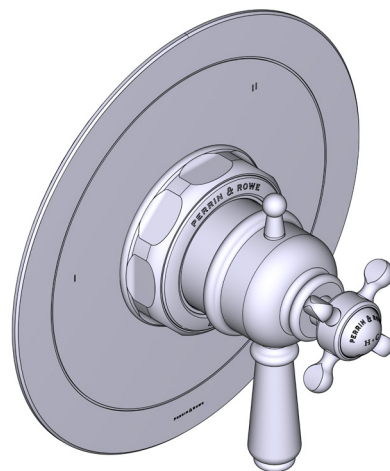

ESPECIFICACIONES

DESCRIPCIÓN

- Combina tecnologías termostáticas y de equilibrio de presión
- Control de temperatura de configuración única
- Control de temperatura y volumen con desviador
- 3 funciones exclusivas (compatible con CEC)
- La válvula empotrada se vende por separado:
  - Pida la válvula empotrada de equilibrio térmico y de presión R45
  - Kit de extensión R45 de 1-1/4" disponible, pida el kit EXT45KIT114
  - Kit de extensión R45 de 3/4" disponible, pida el kit EXT45KIT34

CARTUCHO

- 0-945 (Incluido)

ESTÁNDARES

- ASME A112.18.1

GARANTÍA

- La mayoría de los productos o piezas cuentan con "Garantías Limitadas" por defectos de fabricación. A los clientes en EE.UU. se les recomienda visitar houseofrohl.com/support y a los clientes en Canadá, houseofrohl.ca/support, para consultar las condiciones completas de la garantía de los productos y acabados.

Moldura Edwardian^{MR} de equilibrio térmico y de presión de 1/2" con 3 funciones (Sin compartir)

MODELO DE BASE: U.TEW47W1

UPC®