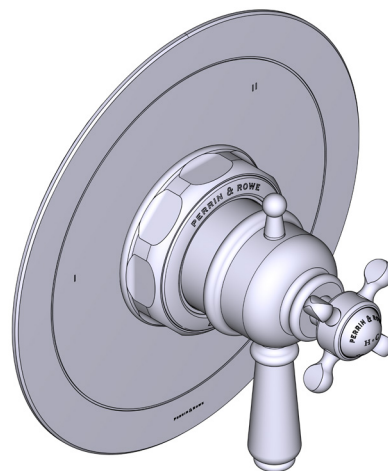

SPECIFICATIONS

DESCRIPTION

- Combines both thermostatic and pressure balance technologies
- “Set it and forget it” temperature control
- Temperature and volume control with diverter
- 3 dedicated functions (CEC Compliant)
- Rough-in valve sold separately:
 - Order R45 therm & pressure balance rough-in valve
 - 3/4" R45 extension kit available, order EXT45KIT34
 - 1-1/4" R45 extension kit available, order EXT45KIT114

CARTRIDGE

- 0-945 (Included)

STANDARDS

- ASME A112.18.1

WARRANTY

- Most products or parts carry “Limited Warranties” against manufacturing defects. For US customers please visit houseofrohl.com/support and for Canadian customers please visit houseofrohl.ca/support for complete product and finish warranty.

Edwardian™ 1/2" Therm & Pressure Balance Trim with 3 Functions (No Share)

CORE MODEL: U.TEW47W1

For warranty or additional information, contact:

US Customers

U.S.A.
houseofrohl.com/support
1-800-777-9762

QUEBEC / MARITIMES / WESTERN CANADA
QUÉBEC / MARITIMES / OUEST CANADIEN
QUEBEC / MARITIMOS / CANADA OCCIDENTAL
houseofrohl.ca/support
1-866-473-8442

Canadian Customers

ONTARIO
houseofrohl.ca/support
1-800-287-5354

SPÉCIFICATIONS

DESCRIPTION

- Combine à la fois les technologies thermostatique et d'équilibrage de la pression
- Contrôle de la température du type préréglage absolu
- Contrôle de la température et du débit avec inverseur
- 3 fonctions distinctes (conforme aux normes de la CEC)
- Soupape de plomberie brute vendue séparément :
 - Pida la válvula empotrada de equilibrio térmico y de presión R45
 - Kit de extensión R45 de 1-1/4" disponible, pida el kit EXT45KIT114
 - Kit de extensión R45 de 3/4" disponible, pida el kit EXT45KIT34