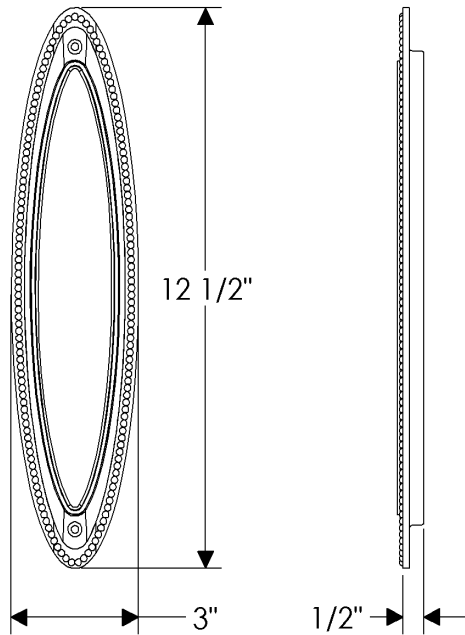

Maddox Flush Pull

FP512