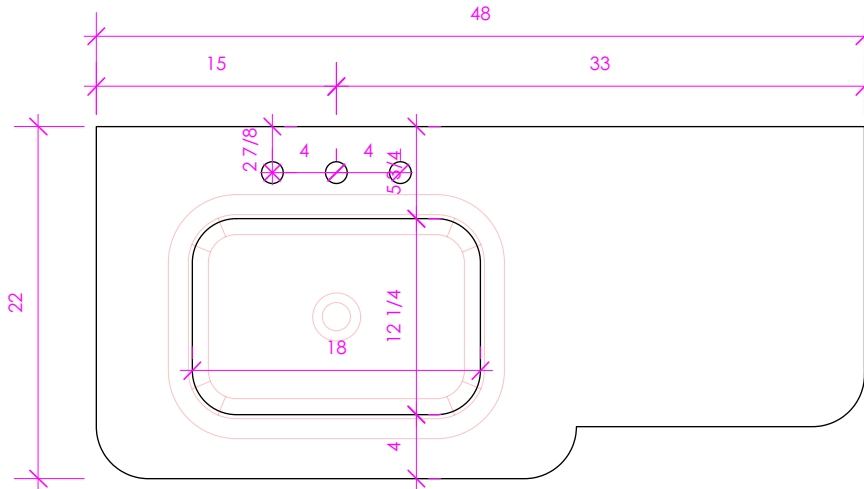

## ELEGANZA

ELE-48LT