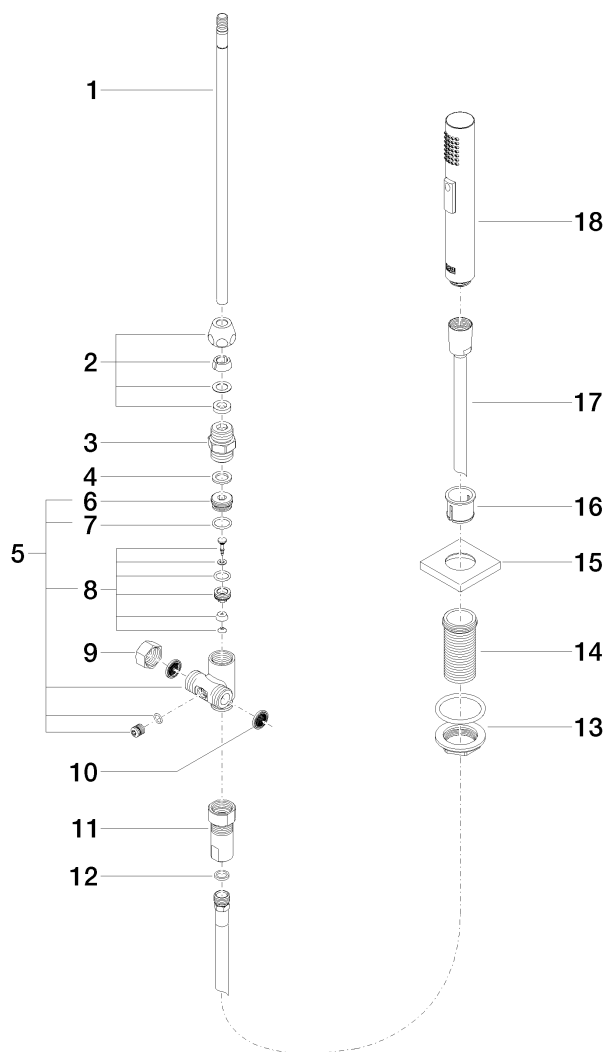

Serienübergreifende Artikel Handbrausegarnitur
Artikelnummer: 27722970

Explosionszeichnung

Serienübergreifende Artikel Handbrausegarnitur

Artikelnummer: 27722970

Bestellmenge

Nr.	Artikelnummer	Benennung	Verbaumenge
1	04240204601-07	Rohr	1
2	04233004000ff	Verschraubung	1
3	0924031681090	Nippel	1
4	09142000290	Dichtung	1
5	0417090461090	Umstellung	1
6	0924041121090	Nippel	1
7	09141003390	Dichtung	1
8	0421100311090	Umstellung	1
9	0421020060092	Kappe	1
10	09230103990	Einsatz	3
11	0424032410090	Nippel	1
12	09142001990	Dichtung	1
13	0423100324690	Befestigungssatz	1
14	093001090-07	Huelse	1
15	092778011ff	Rosette	1
16	09184008590	Huelse	1
17	04300206200ff	Schlauch	1
18	04121115800ff	Brause	1

Durchflussdiagramm