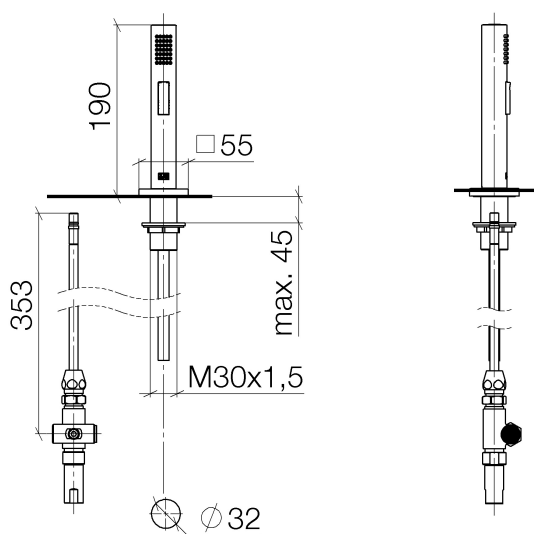

Serienübergreifende Artikel Handbrausegarnitur
Artikelnummer: 27722970

Explosionszeichnung

Serienübergreifende Artikel Handbrausegarnitur

Artikelnummer: 27722970

Bestellmenge

Nr.	Artikelnummer	Benennung	Verbaumenge
1	04240204601-07	Rohr	1
2	04233004000ff	Verschraubung	1
3	0924031681090	Nippel	1
4	09142000290	Dichtung	1
5	0417090461090	Umstellung	1
6	0924041121090	Nippel	1
7	09141003390	Dichtung	1
8	0421100311090	Umstellung	1
9	0421020060092	Kappe	1
10	09230103990	Einsatz	3
11	0424032410090	Nippel	1
12	09142001990	Dichtung	1
13	0423100324690	Befestigungssatz	1
14	093001090-07	Huelse	1
15	092778011ff	Rosette	1
16	09184008590	Huelse	1
17	04300206200ff	Schlauch	1
18	04121115800ff	Brause	1

Durchflussdiagramm